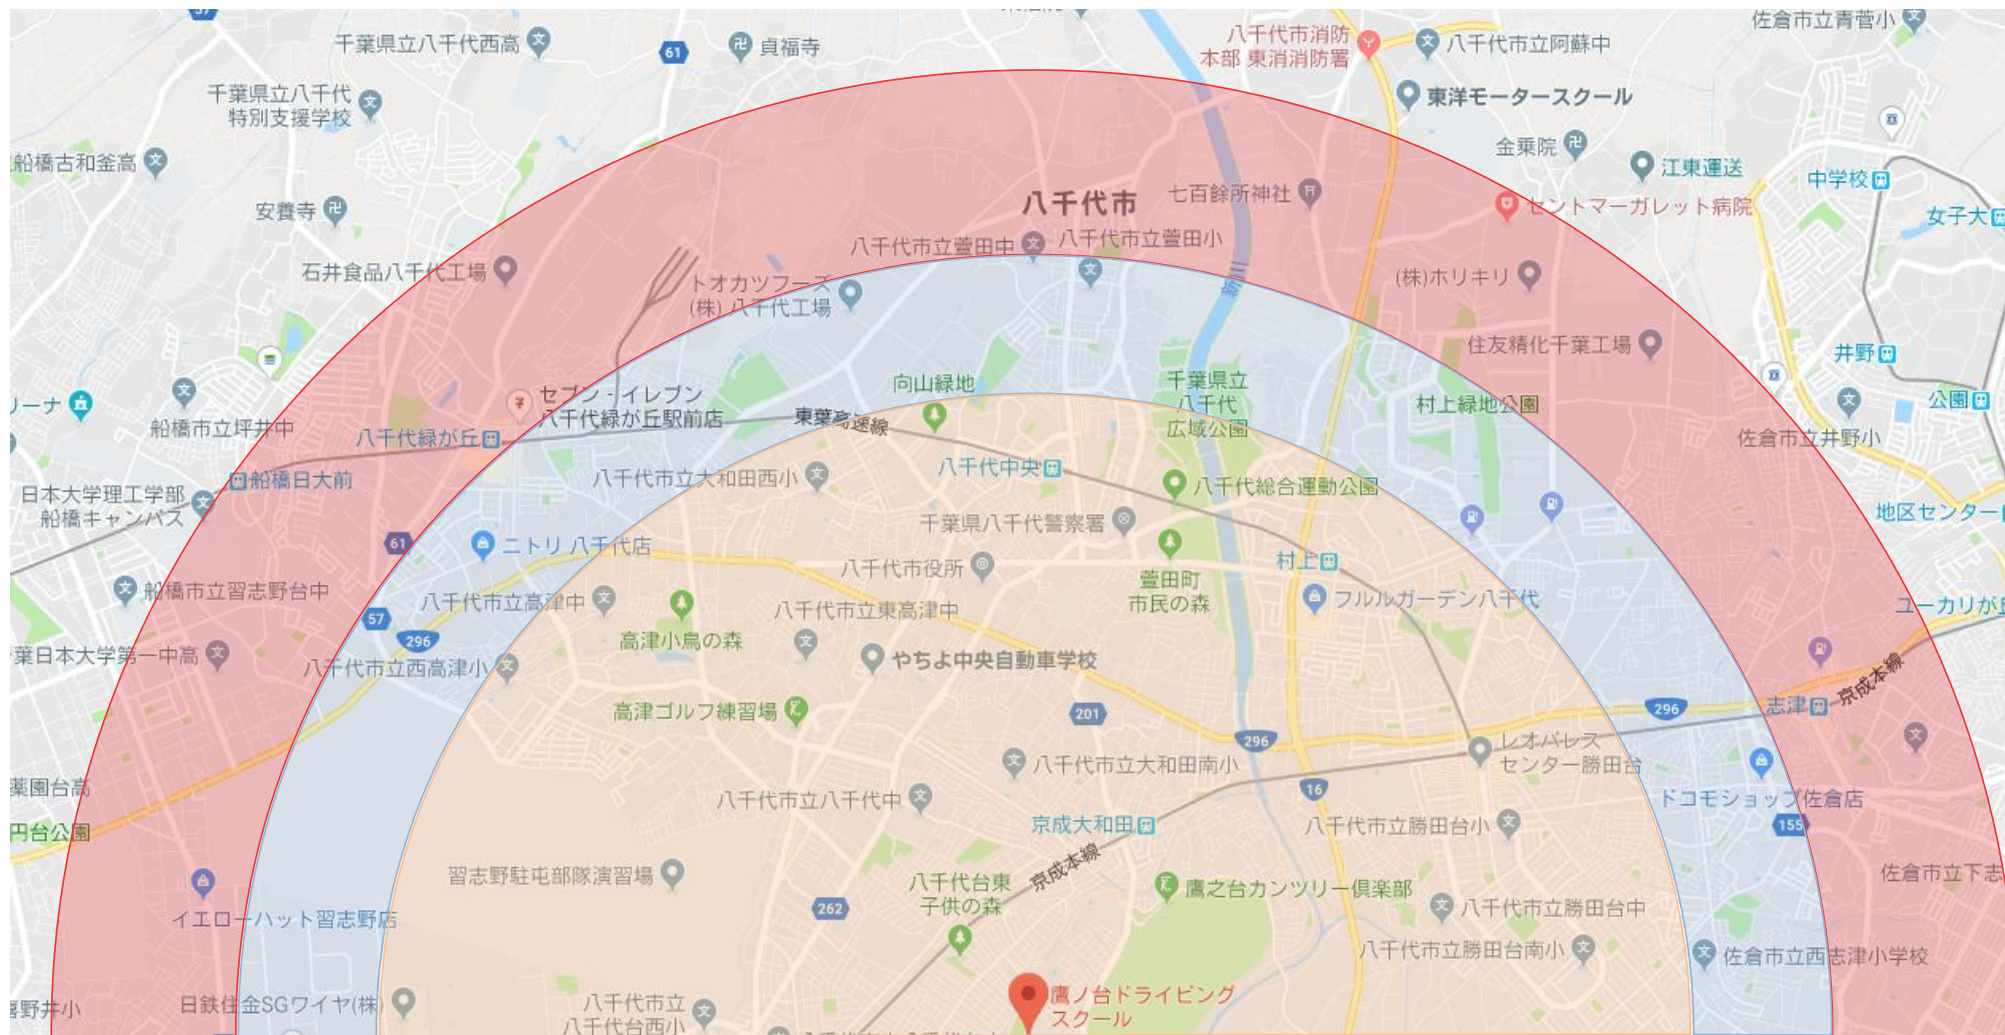

個別送迎バス

<個別送迎>

送迎場所：ユーカリが丘駅

送迎時刻：(毎時) 25分

※注意

- ① 送迎ポイントはユーカリが丘駅のみとなります。
周辺の施設等の送迎はございませんのでご注意ください。
- ② 送迎時刻は各時刻**25分**にお迎えに上がります
- ③ 11時台の送迎バスはございませんのでご注意ください

エリア	距離	送迎時刻(目安)
	0km ~ 3.10km	15 ~ 20 分
	3.11km ~ 3.70km	20 ~ 25 分
	3.71km ~ 4.50km	25 ~ 30 分

※注意事項

- ① 左記の送迎時刻は目安の時刻となります。送迎エリアや場所によって時刻が変更となりますので、予めご了承ください。
- ② 左記の距離は、鷹ノ台ドライビングスクールからの直線距離となります。
- ③ 送迎場所は要相談とさせていただきます。**※循環バスエリアは個別送迎を行っておりません。**教習の開始時刻に到着をする為に、お客様にご自宅近くのわかりやすい目印がある場所までお越し頂く場合がございますので、予めご了承ください。
- ④ 11時台の送迎バスはございませんのでご注意ください